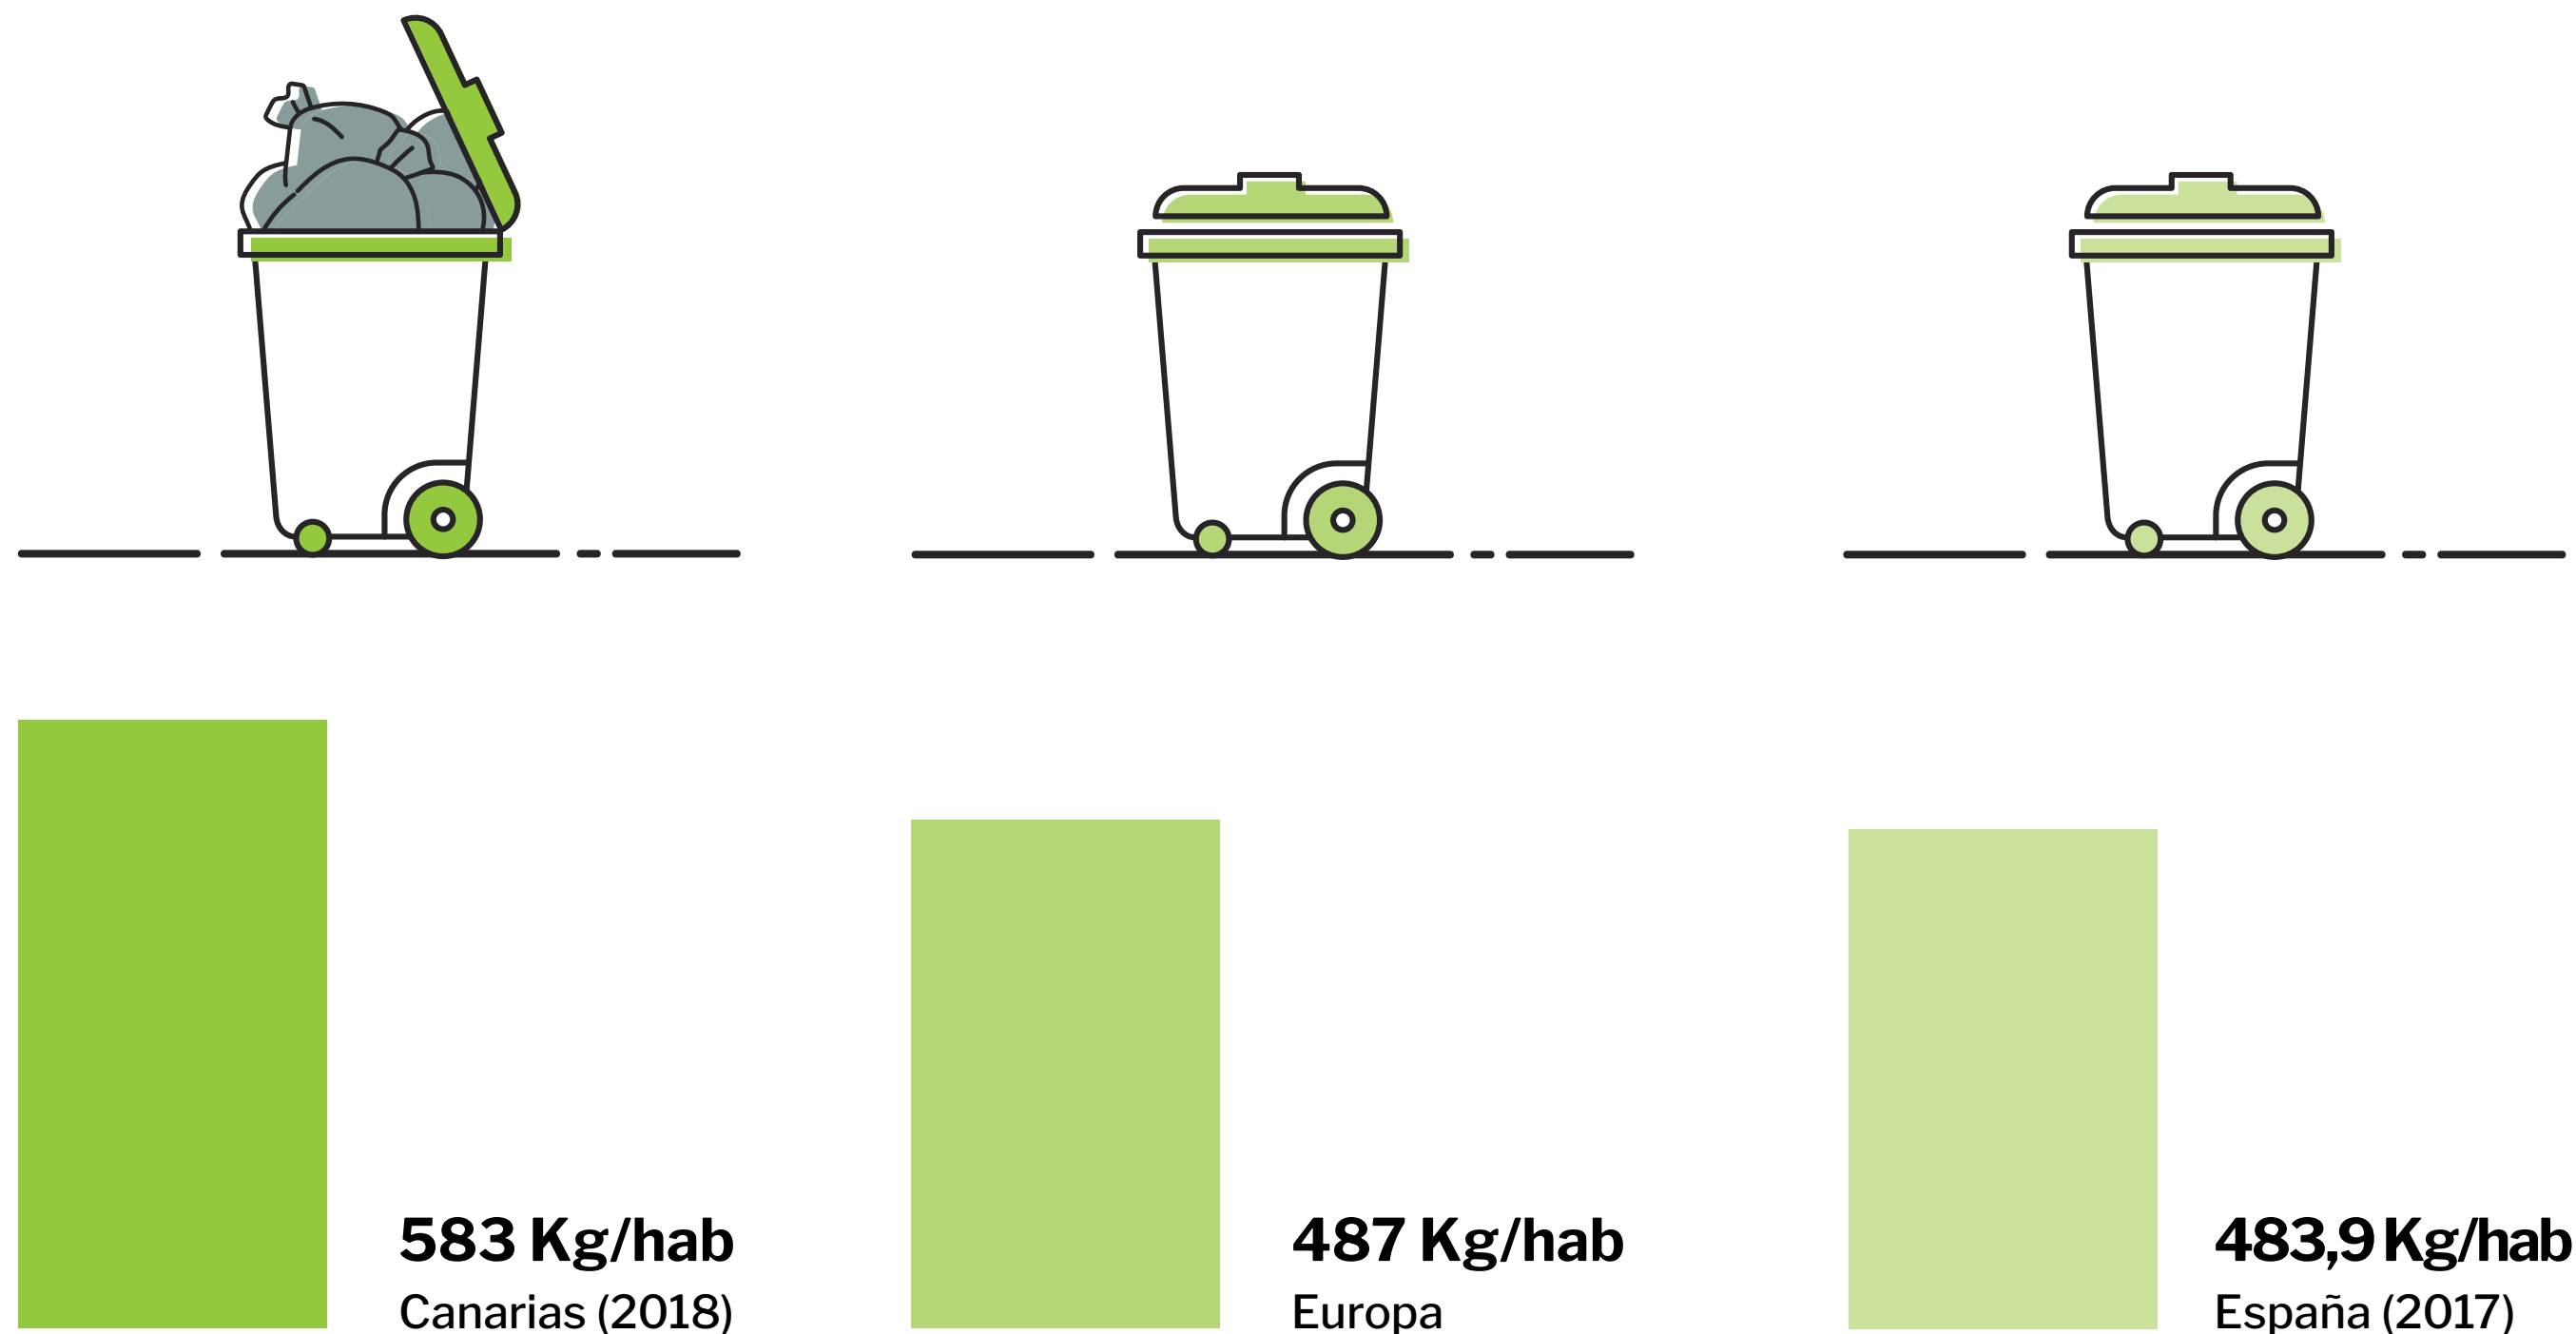

Producción media comparada de residuos por habitante

CANARIAS
Por la economía circular

Kg de producción de residuos por habitante

Gobierno de Canarias. (s.f.). *Plan integral de residuos de Canarias. Programa de Prevención y Plan de Gestión de Residuos. Información y diagnóstico.* PIRCAN.

- La producción de residuos por habitante en Canarias ascendió en el año 2018 a 583 kg/hab, una cantidad muy superior a la media nacional que, en datos de 2017, los últimos publicados por el INE, son de 483,9 kg/hab. Respecto a la Unión Europea, la media en generación de residuos está en 487 kg por persona, algo superior a la media española, pero en torno a un 20 % menor que la generación en Canarias.
- Canarias, tras Baleares, es la segunda Comunidad Autónoma con mayor producción de residuos por habitante.